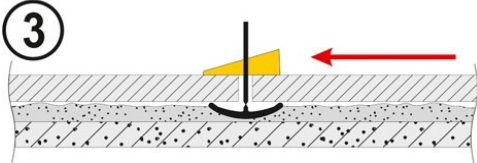

Kryželiai distanciniai T formos

K2670060	6mm 50 vnt.
K2670080	8mm 30 vnt.
K2670100	10mm 30 vnt.

Pleištas plytelėms

A04700	23x3mm (100vnt.)
A04710	37x7mm (50vnt.)

Tvirtimai panelėms

A04720	3mm (100vnt.)
A04721	1mm (100vnt.)

Intarpai plytelių išlyginimo sistemai

A04690	100vnt.
--------	---------

Pleištai ir intarpai

A04691	50vnt. + 50vnt.
--------	-----------------

①

②

③

④

Tvirtinimo juostos

Juosta tvirtinimui

A82331	2,5mx25mm
--------	-----------

Juosta tvirtinimui

A82341	5mx25mm
--------	---------

Juosta tvirtinimui

A82351	5mx25mm
--------	---------

Juosta tvirtinimui